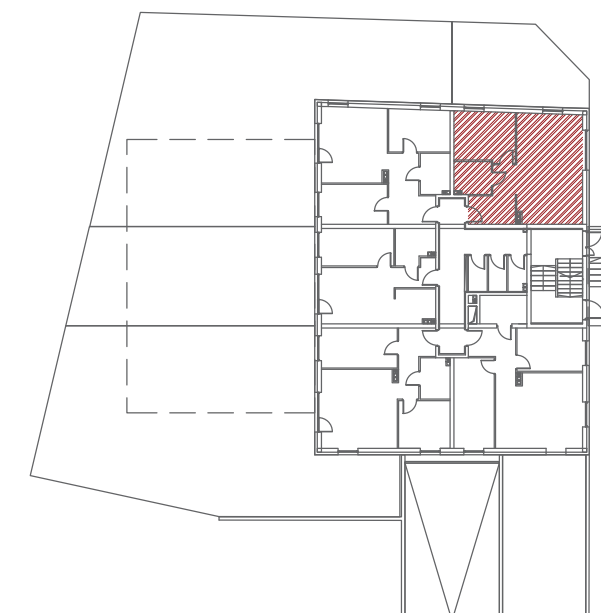

BUDYNEK D
MIESZKANIE DM5
 parter
 3 pokoje
 49,02m²

powierzchnie mierzone wg Normy PN-ISO-9836