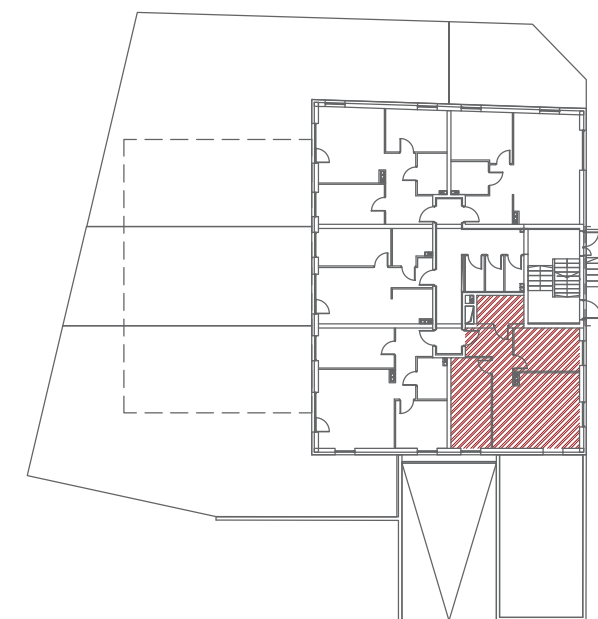

BUDYNEK D
MIESZKANIE DM1
 parter
 3 pokoje
 57,82m²

powierzchnie mierzone wg Normy PN-ISO-9836